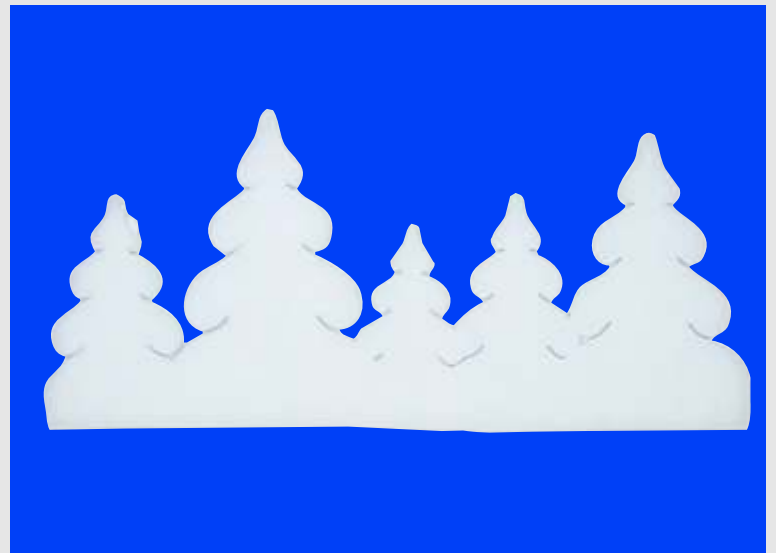

Art.-Nr. 5306 Tannen-Fries 80 x 34 cm 1,80 €
Art.-Nr. 5306GL Tannen-Fries, beglimmert 80 x 34 cm 2,20 €